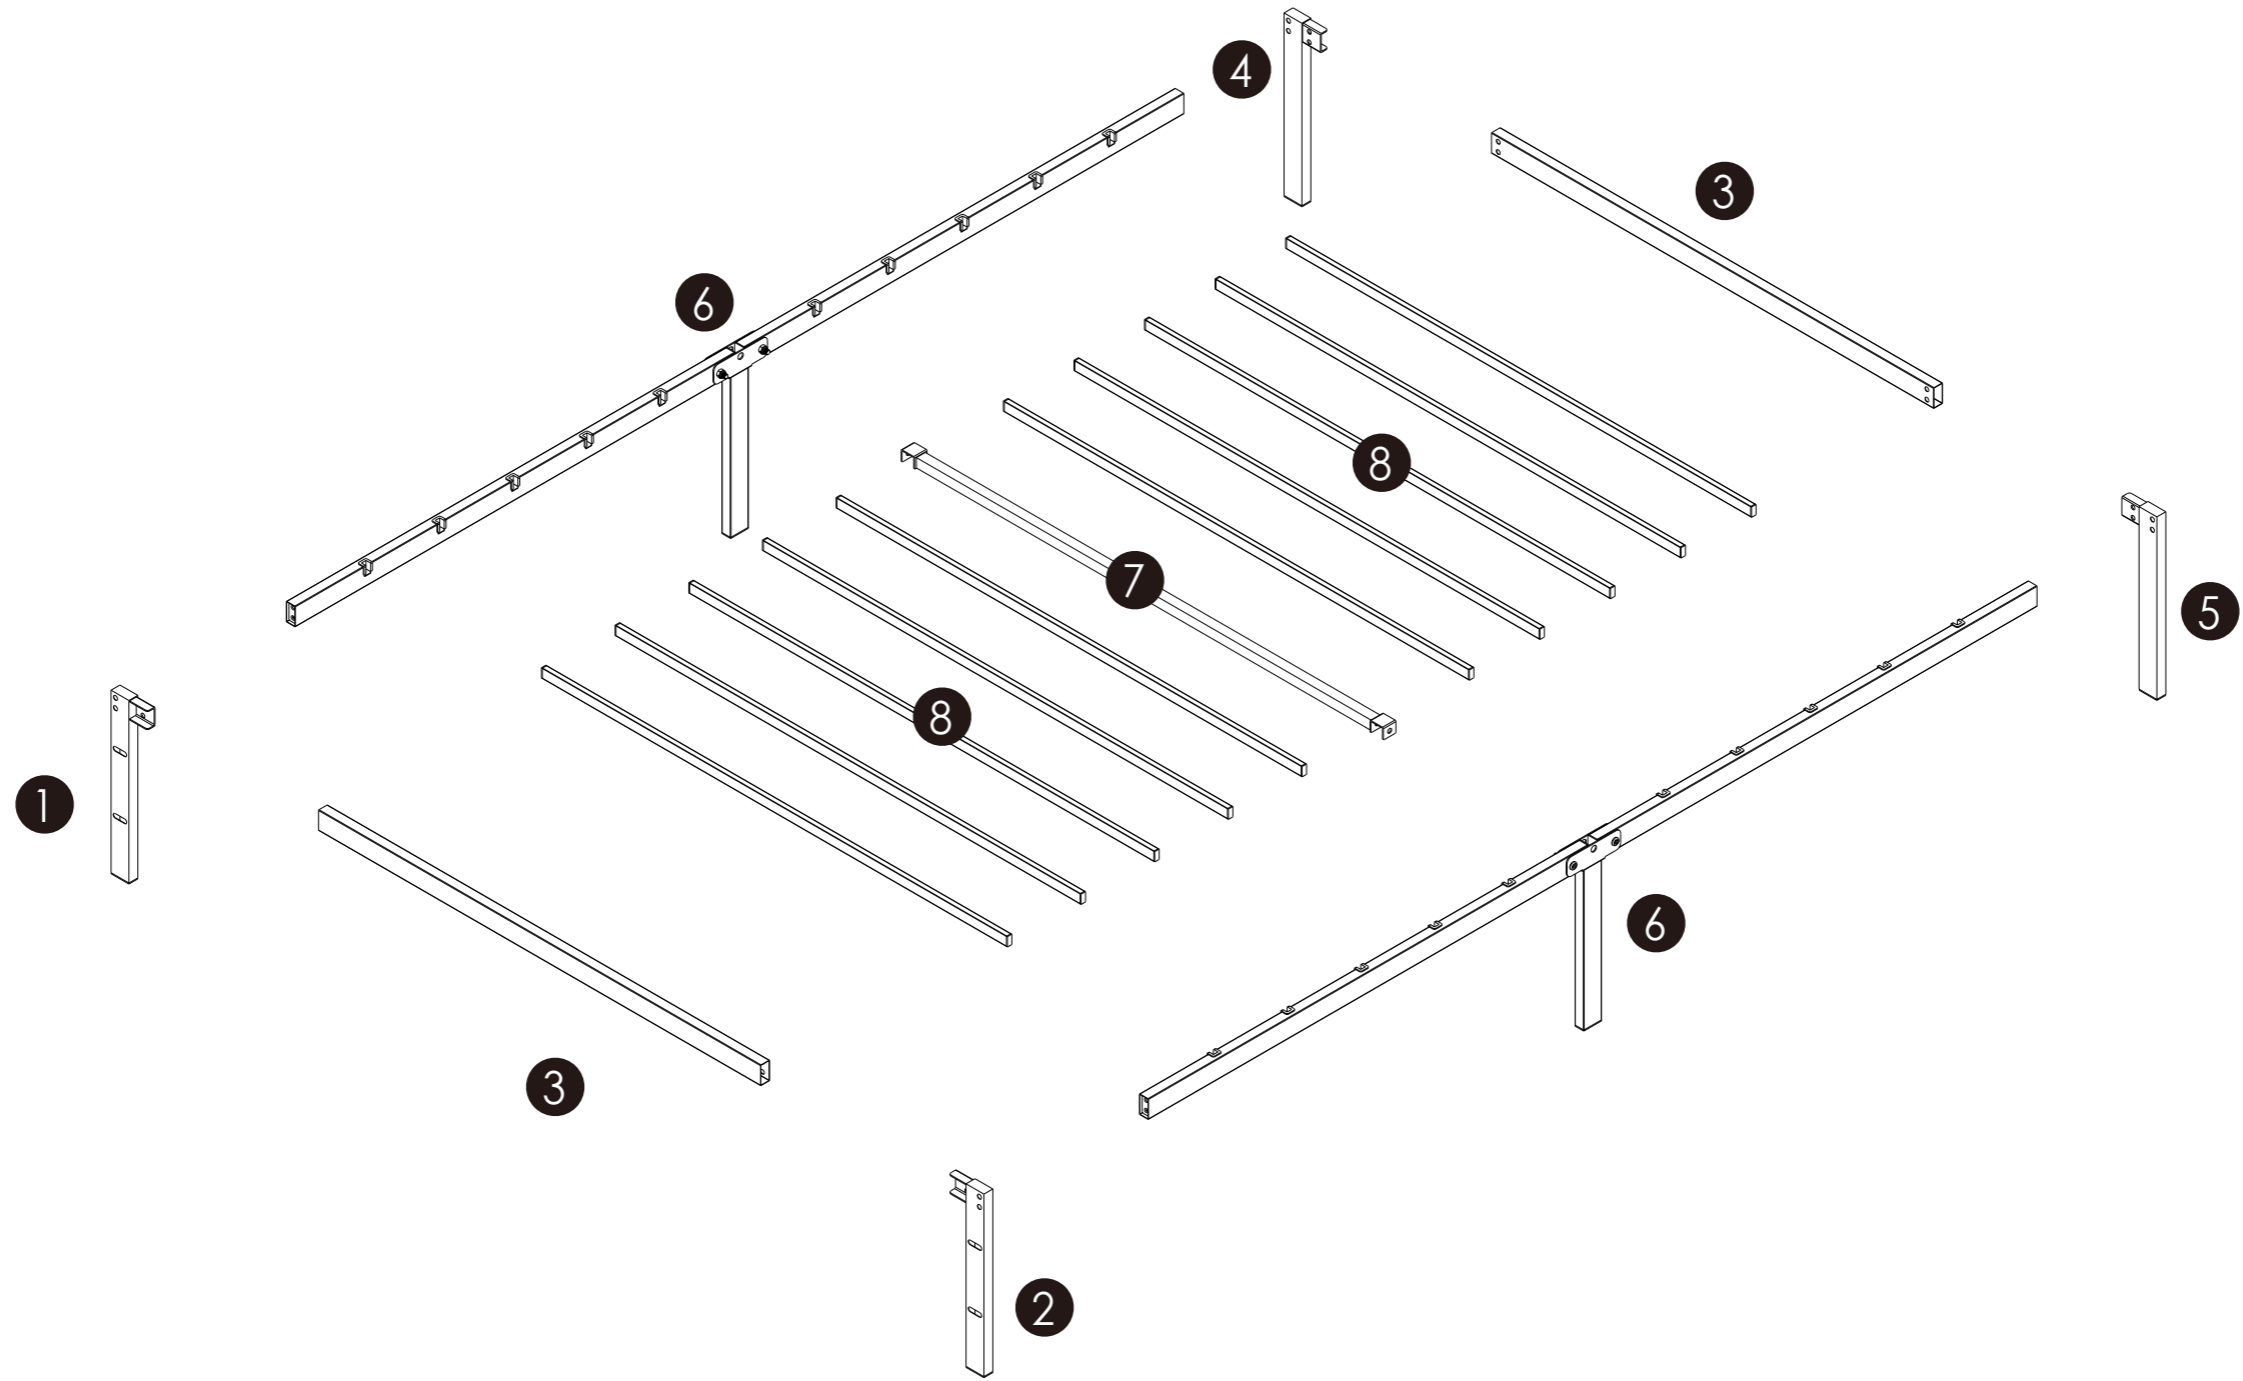

MB-D-PLAT-S / KS

ASSEMBLY INSTRUCTIONS

Components

..... ① X 1 pc

..... ⑤ X 1 pc

..... ② X 1 pc

..... ⑥ X 2 pcs

..... ③ X 2 pcs

..... ⑦ X 1 pc

..... ④ X 1 pc

..... ⑧ X 10 pcs

M8 X 15 mm

----- ● **A** X 8 pcs

M8 X 35 mm

----- ● **B** X 10 pcs

Wrench

----- ● **C** X 1 pc

1

X2

2

M8 X 15 mm

----- **A** X 8 pcs

3

M8 X 35 mm

..... **B** X 8 pcs

4

----- **B** X 2 pcs

M8 X 35 mm

5