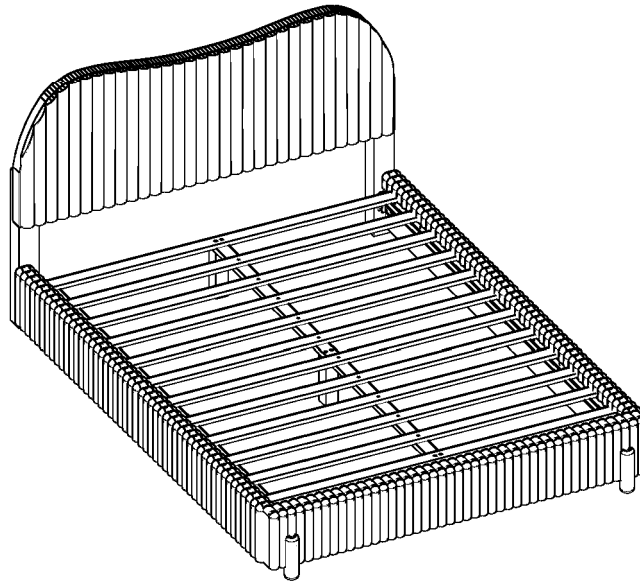

# ASSEMBLY INSTRUCTIONS

MODEL : BD641B-FS

## COMPONENT

<p>Headboard - 1 pc.</p>  <p>①</p>	<p>Headboard Leg (Left) - 1 pc.</p>  <p>②L</p>	<p>Headboard Leg (Right) - 1 pc.</p>  <p>②R</p>	<p>Side Rail - 2 pcs.</p>  <p>③</p>	<p>Footboard - 1 pc.</p>  <p>④</p>	<p>Center Rail - 1 pc.</p>  <p>⑤</p>	<p>Center Leg - 3 pcs.</p>  <p>⑥</p>	<p>Footboard Leg - 2 pcs.</p>  <p>⑦</p>
<p>Slat - 12 pcs.</p>  <p>⑧</p>							

## HARDWARE

<p>Allen Key M4 - 1 pc.</p>  <p>Ⓐ</p>	<p>Allen Key M5 - 1 pc.</p>  <p>Ⓑ</p>	<p>JCBB Bolt M8 x 45mm - 6 pcs.</p>  <p>Ⓒ</p>	<p>JCBC Bolt M6 x 70mm - 4 pcs.</p>  <p>Ⓓ</p>	<p>JCBC Bolt M6 x 50mm - 4 pcs.</p>  <p>Ⓔ</p>	<p>JCBC Bolt M6 x 40mm - 2 pcs.</p>  <p>Ⓕ</p>	<p>Wood Screw M4 x 25mm - 34 pcs.</p>  <p>Ⓖ</p>	<p>M8 Spring Washer - 6 pcs.</p>  <p>Ⓗ</p>
<p>M8 Flat Washer - 6 pcs.</p>  <p>Ⓘ</p>							